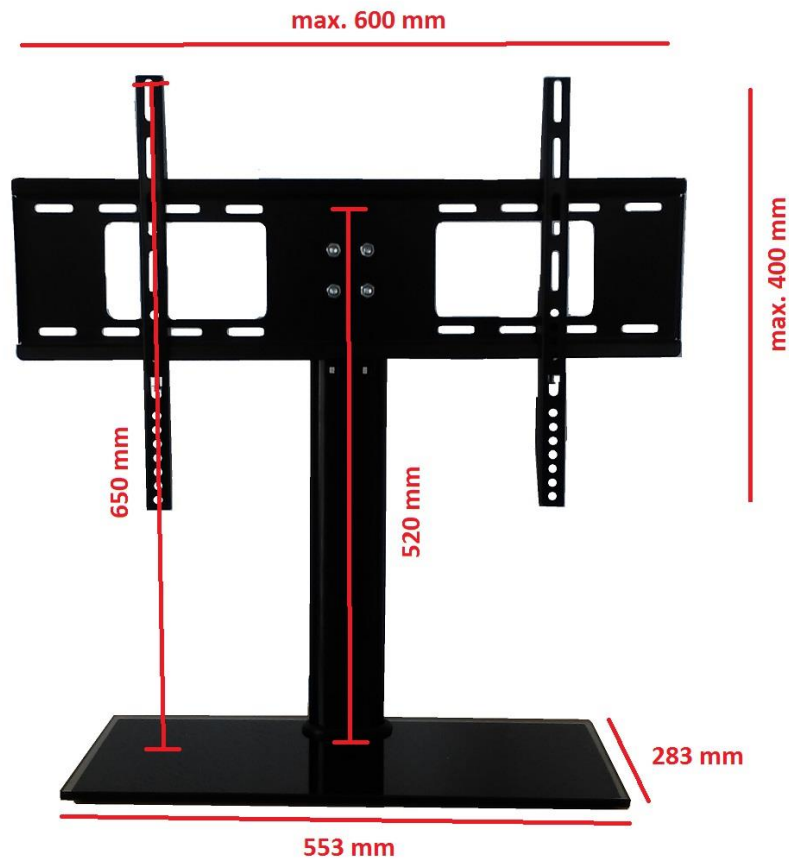

506 N

Piedistalli per la maggior parte dei schermi

- Per schermi da 37" a 55"
- Portata : 30 kg
- Vesa da 100x100 a 600x400 mm
- Base in vetro, albero in acciaio
- Colore : nero